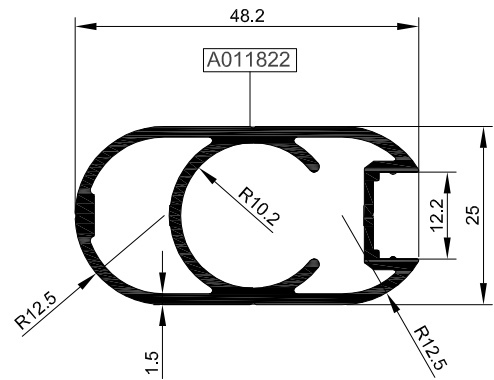

AC40

PROFİLLER

PROFILES

12

13

14

15

16

17

18

19

20

21

KOD/ CODE	AĞIRLIK (kg/m)/ WEIGHT	L m	KOD/ CODE	AĞIRLIK (kg/m)/ WEIGHT	L m
AC40 T 01	0,934	6			
AC40 D 01	0,773	6			
AC40 D 02	0,294	6			
AC40 A 01	0,071	6			

AC40 T 01

AC40 D 01