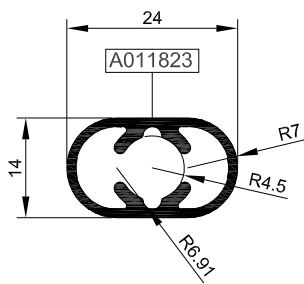

KOD/ CODE	AĞIRLIK (kg/m)/ WEIGHT	L m	KOD/ CODE	AĞIRLIK (kg/m)/ WEIGHT	L m
AC40 T 01	0,934	6			
AC40 D 01	0,773	6			
AC40 D 02	0,294	6			
AC40 A 01	0,071	6			

AC40 D 02