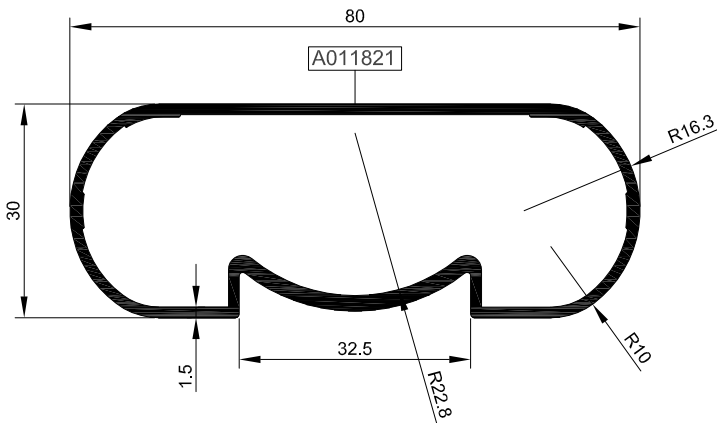

17

18

19

20

21

KOD/ CODE	AĞIRLIK (kg/m)/ WEIGHT	L m	KOD/ CODE	AĞIRLIK (kg/m)/ WEIGHT	L m
AC40 T 01	0,934	6			
AC40 D 01	0,773	6			
AC40 D 02	0,294	6			
AC40 A 01	0,071	6			

AC40 T 01

AC40 D 01