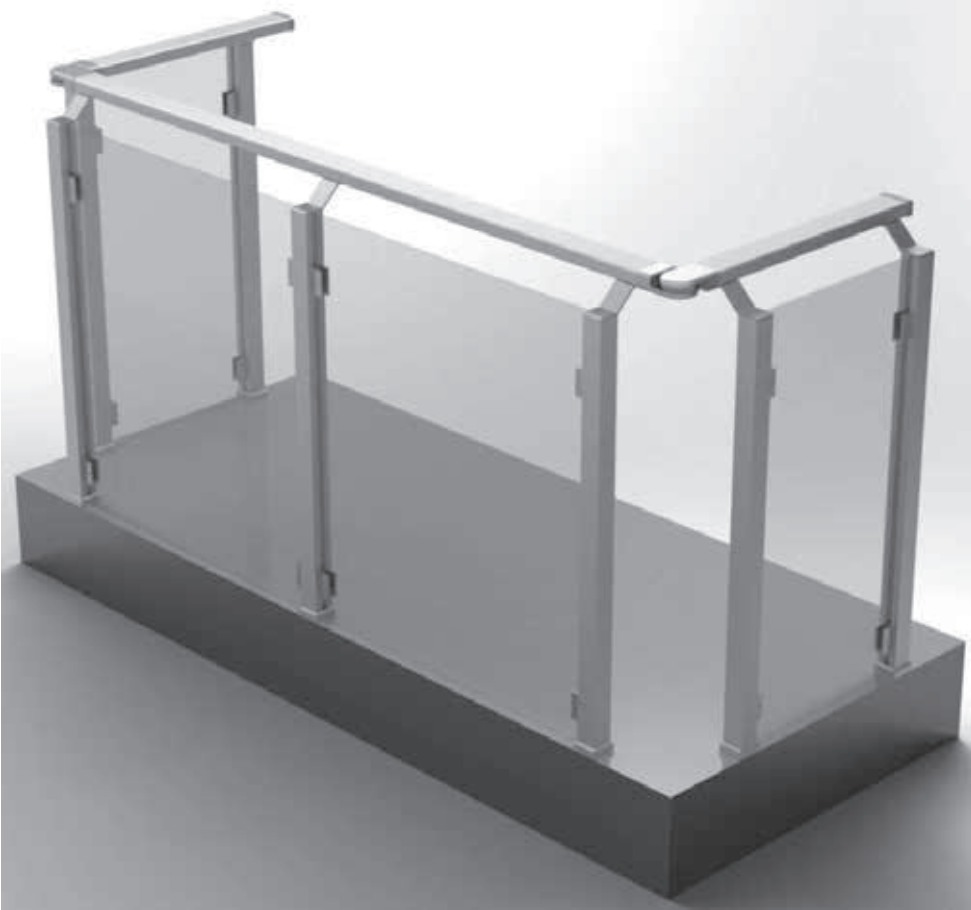

MİMARİ KATALOG ARCHITECTURAL CATALOGUE

Alüminyum Kapı Pencere ve Giydirme Cephe Sistemleri
Aluminium Window Doors and Facade Systems

AS40

MİMARİ KATALOG

ARCHITECTURAL CATALOGUE

Alüminyum Kapı Pencere ve Giydirme Cephe Sistemleri
Aluminium Window Doors and Facade Systems