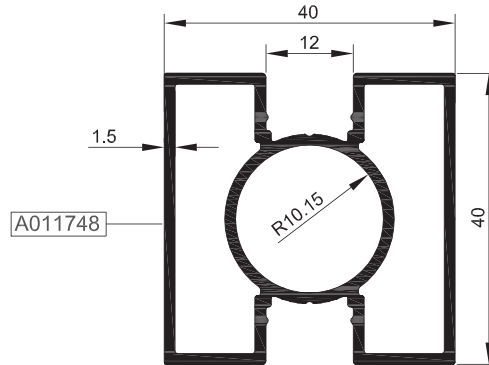

KOD/ CODE	AĞIRLIK (kg/m) / WEIGHT	L m	KOD/ CODE	AĞIRLIK (kg/m) / WEIGHT	L m
A400 D 01	0,998	6	A40 A 01	0,201	6
A400 D 02	0,960	6	A40 A 02	0,077	6
A400 D 04	0,771	6	AS38 K 04	0,072	6
A400 D 05	0,722	6			
A400 D 06	1.802	6			

A400 D 02

A400 D 04

A400 D 06