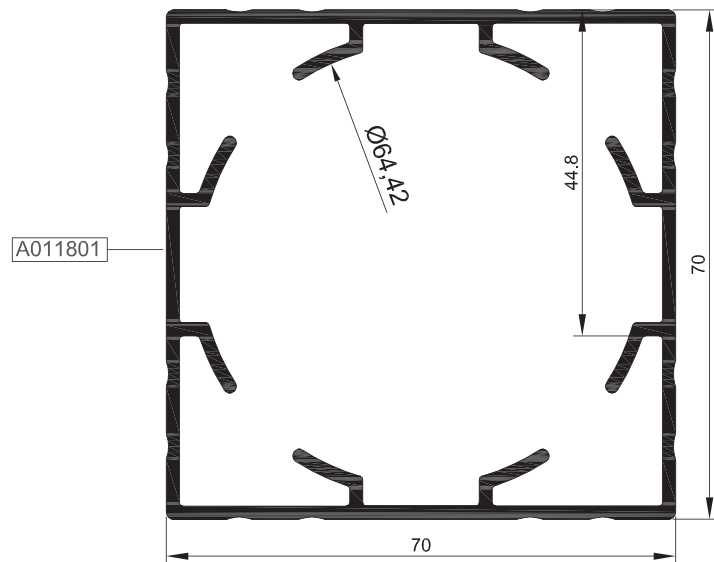

KOD/ CODE	AĞIRLIK (kg/m) / WEIGHT	L m	KOD/ CODE	AĞIRLIK (kg/m) / WEIGHT	L m
A400 D 01	0,998	6	A40 A 01	0,201	6
A400 D 02	0,960	6	A40 A 02	0,077	6
A400 D 04	0,771	6	AS38 K 04	0,072	6
A400 D 05	0,722	6			
A400 D 06	1.802	6			

A400 D 04

A400 D 06