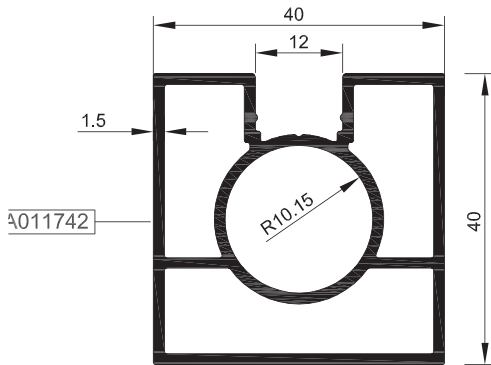

KOD/ CODE	AĞIRLIK (kg/m) / WEIGHT	L m	KOD/ CODE	AĞIRLIK (kg/m) / WEIGHT	L m
A400 D 01	0,998	6	A40 A 01	0,201	6
A400 D 02	0,960	6	A40 A 02	0,077	6
A400 D 04	0,771	6	AS38 K 04	0,072	6
A400 D 05	0,722	6			
A400 D 06	1.802	6			

A400 D 01