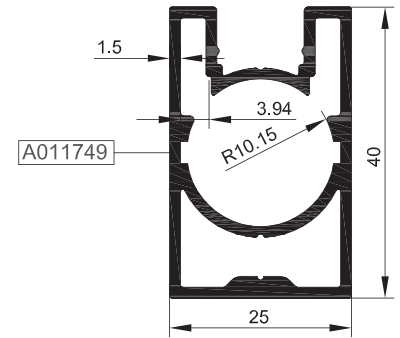

KOD/ CODE	AĞIRLIK (kg/m) / WEIGHT	L m	KOD/ CODE	AĞIRLIK (kg/m) / WEIGHT	L m
A400 D 01	0,998	6	A40 A 01	0,201	6
A400 D 02	0,960	6	A40 A 02	0,077	6
A400 D 04	0,771	6	AS38 K 04	0,072	6
A400 D 05	0,722	6			
A400 D 06	1.802	6			

A400 D 04

A400 D 06