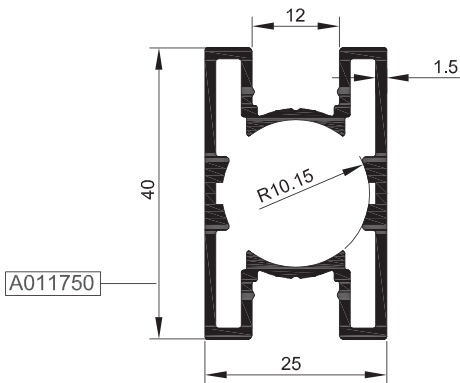

KOD/ CODE	AĞIRLIK (kg/m) / WEIGHT	L m	KOD/ CODE	AĞIRLIK (kg/m) / WEIGHT	L m
A400 D 01	0,998	6	A40 A 01	0,201	6
A400 D 02	0,960	6	A40 A 02	0,077	6
A400 D 04	0,771	6	AS38 K 04	0,072	6
A400 D 05	0,722	6			
A400 D 06	1.802	6			

A400 D 04

A400 D 05

A400 D 06