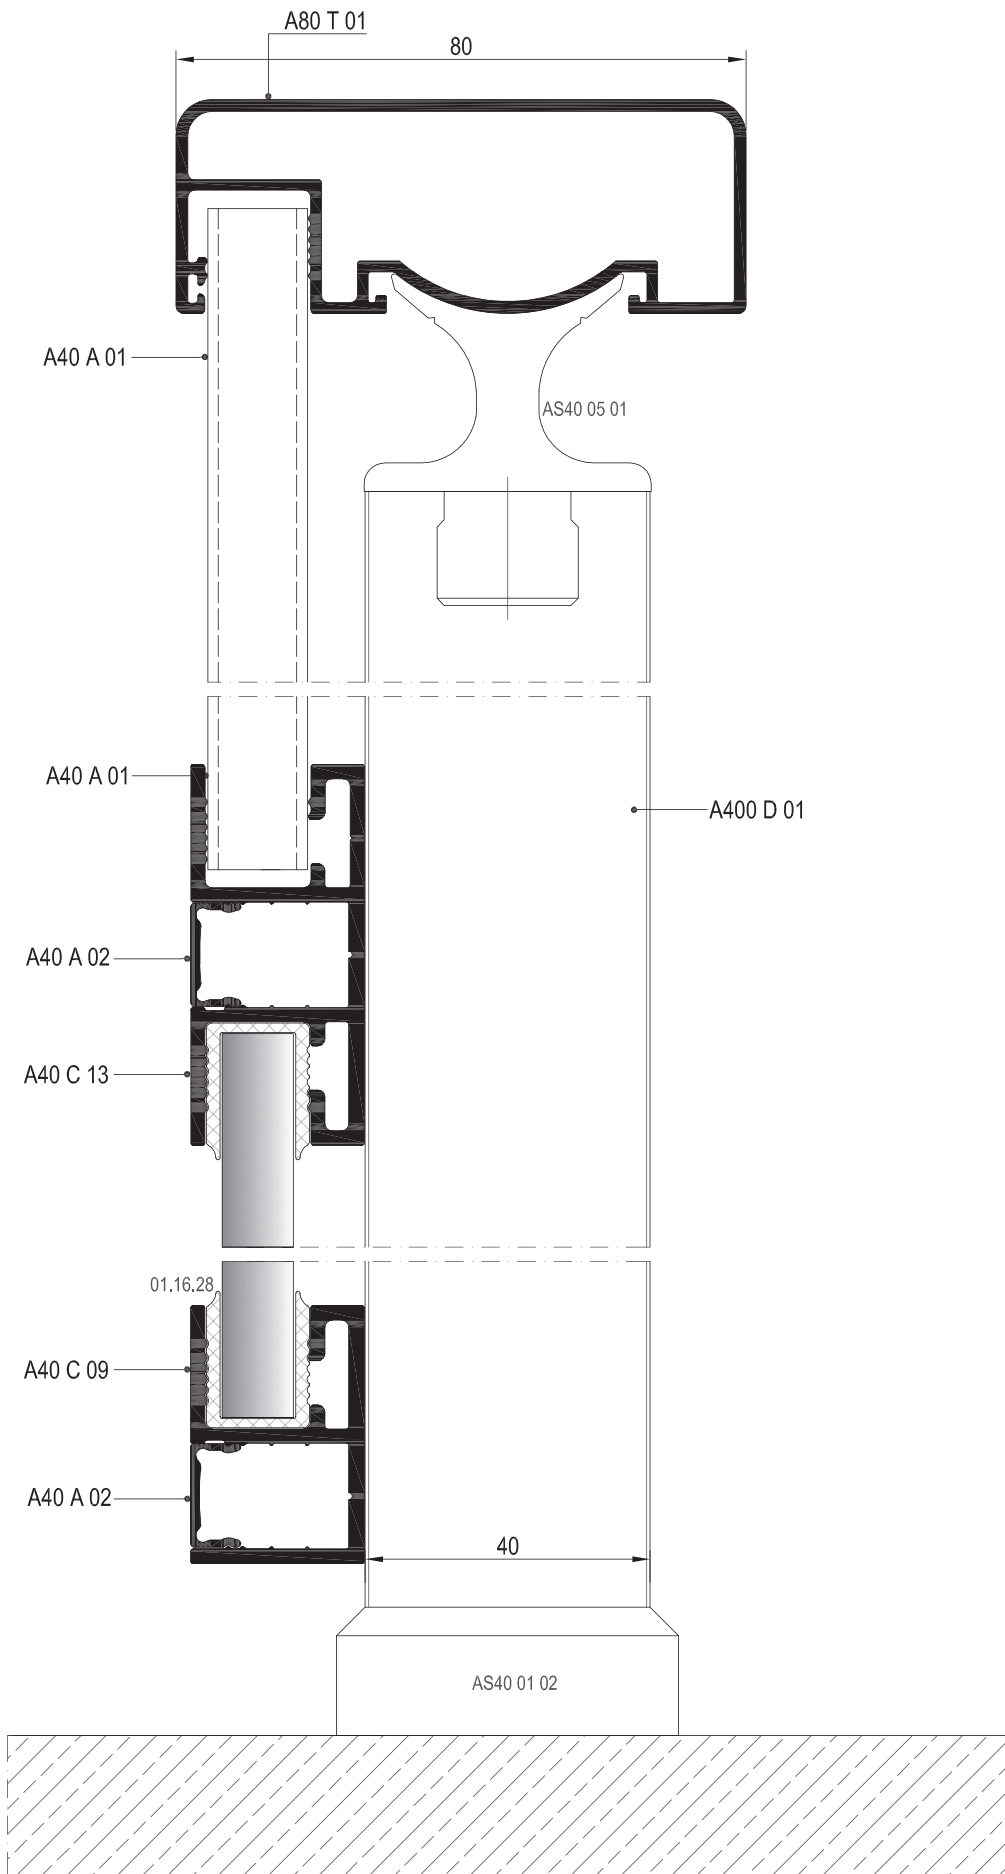

17

18

19

20

21

KOD/ CODE	AĞIRLIK (kg/m)/ WEIGHT	L m	KOD/ CODE	AĞIRLIK (kg/m)/ WEIGHT	L m
A80 T 01	1,110	6	A80 T 02	0,985	6
A80 T 03	1,108	6			
A80 T 06	1,119	6			

A80 T 01

A80 T 02

17

18

19

20

21

12

13

14

15

16

17

18

19

20

21

12

13

14

15

16

17

18

19

20