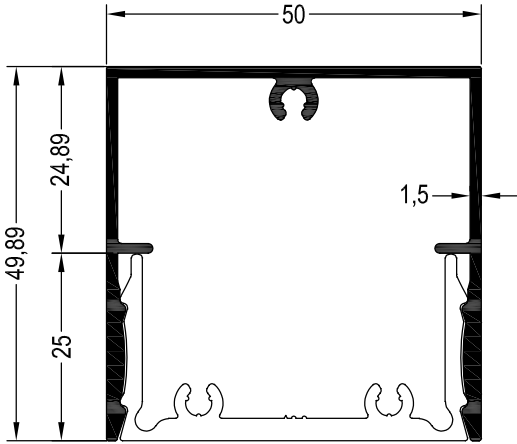

Aluminium Window Doors and Facade Systems

RDM50

PROFİLLER

PROFILES

KOD / CODE	AĞIRLIK (kg/m) / WEIGHT	Jxx cm ⁴	Jyy cm ⁴	L m	
**DM50 M 01	0,761	7,694	12,149	6	
**DM50 M 02	1,326	54,282	21,731	6	

**DM50 M 01

KOD / CODE	AĞIRLIK (kg/m) / WEIGHT	Jxx cm ⁴	Jyy cm ⁴	L m	
DM50 M 03	1,856	171,259	32,046	6	

DM50 M 03

KOD / CODE	AĞIRLIK (kg/m) / WEIGHT	Jxx cm ⁴	Jyy cm ⁴	L m	
**DM50 M 04	0,674	6,119	9,807	6	
**DM50 M 05	1,282	46,598	19,397	6	

KOD / CODE	AĞIRLIK (kg/m) / WEIGHT	Jxx cm ⁴	Jyy cm ⁴	L m	
DM50 M 06	1,762	150,401	29,569	6	

DM50 M 06

KOD / CODE	AĞIRLIK (kg/m) / WEIGHT	J _{xx} cm ⁴	J _{yy} cm ⁴	L m
DM50 M 07	0,999	8,683	14,351	6
DM50 M 08	1,513	60,944	24,402	6