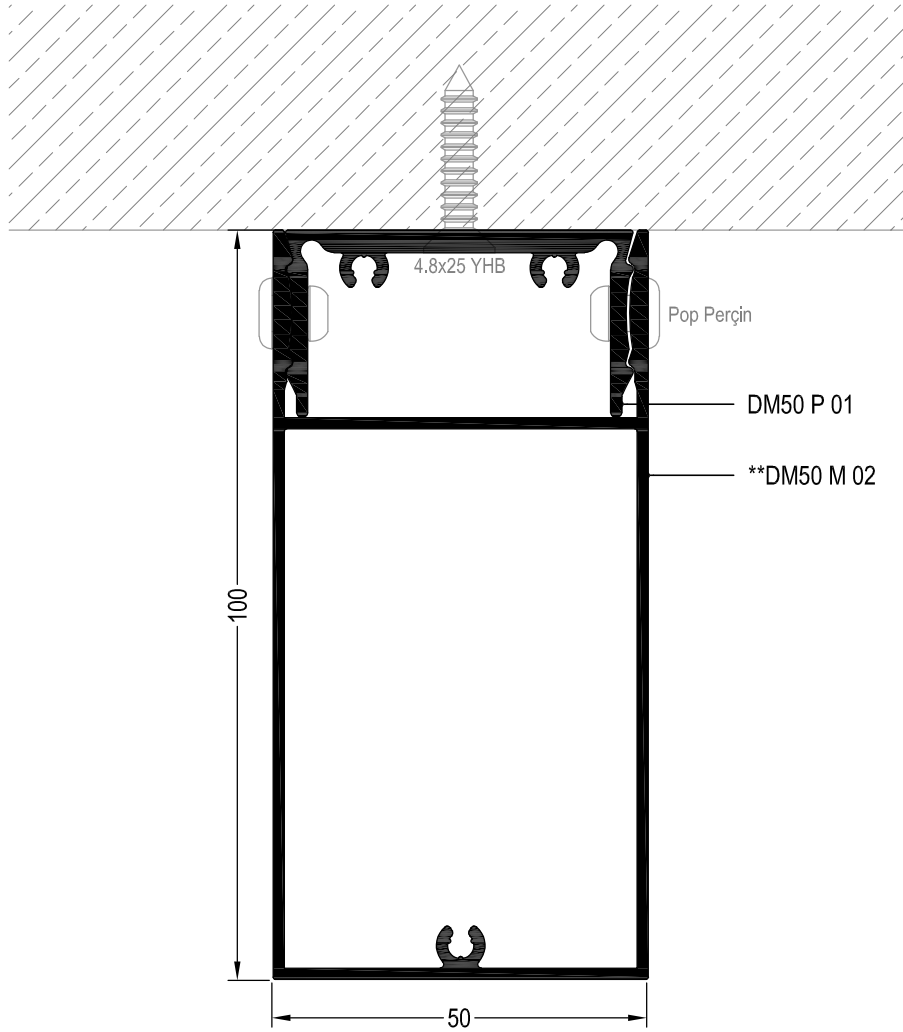

DM50 P 01

MİMARİ KATALOG

ARCHITECTURAL CATALOGUE

Alüminyum Kapı Pencere ve Giydirme Cephe Sistemleri
Aluminium Window Doors and Facade Systems

RDM50

DETAYLAR

DETAYLAR

**Kalıp aktif değildir. Sipariş üzerine yapılacaktır.
The die is not active. It will be produced by order.