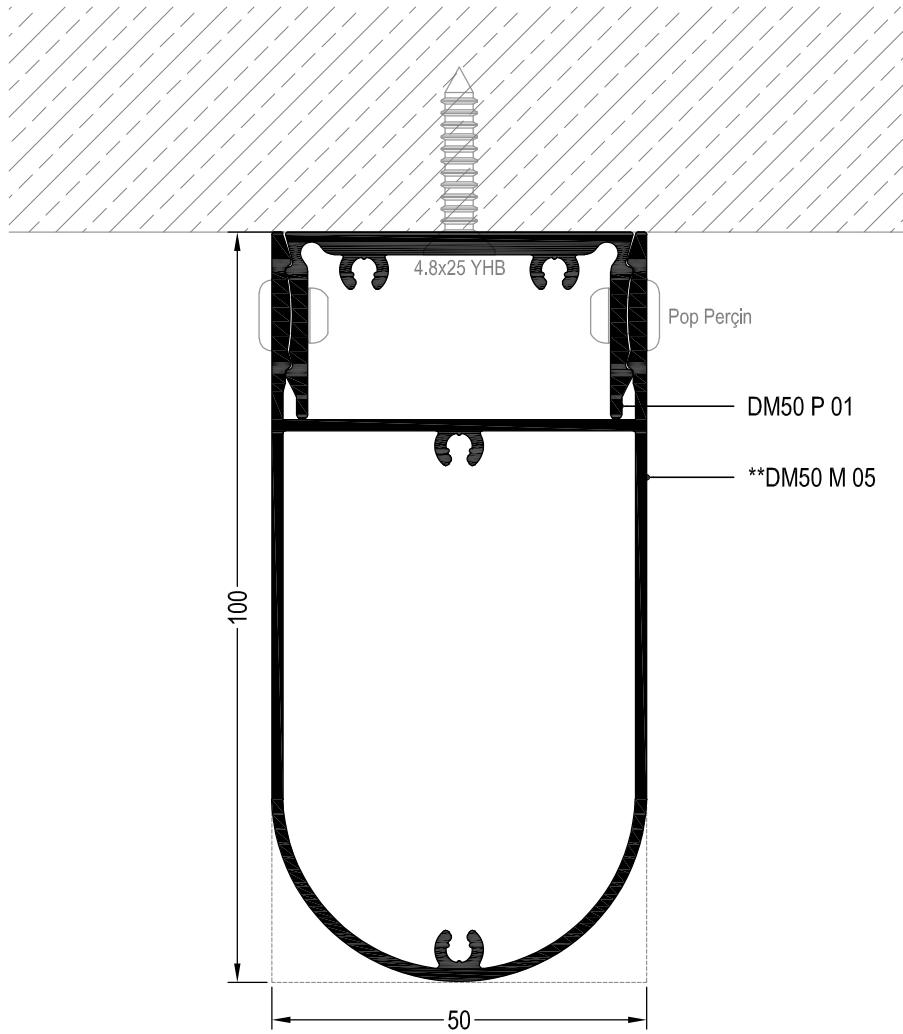

**Kalıp aktif değildir. Sipariş üzerine yapılacaktır.
The die is not active. It will be produced by order.