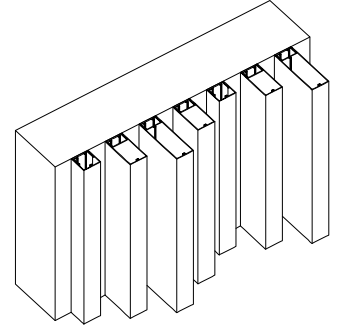

DM50 P 01

MİMARİ KATALOG

ARCHITECTURAL CATALOGUE

Alüminyum Kapı Pencere ve Giydirme Cephe Sistemleri
Aluminium Window Doors and Facade Systems

RDM50

DETAYLAR

DETAYLAR

**Kalıp aktif değildir. Sipariş üzerine yapılacaktır.
The die is not active. It will be produced by order.