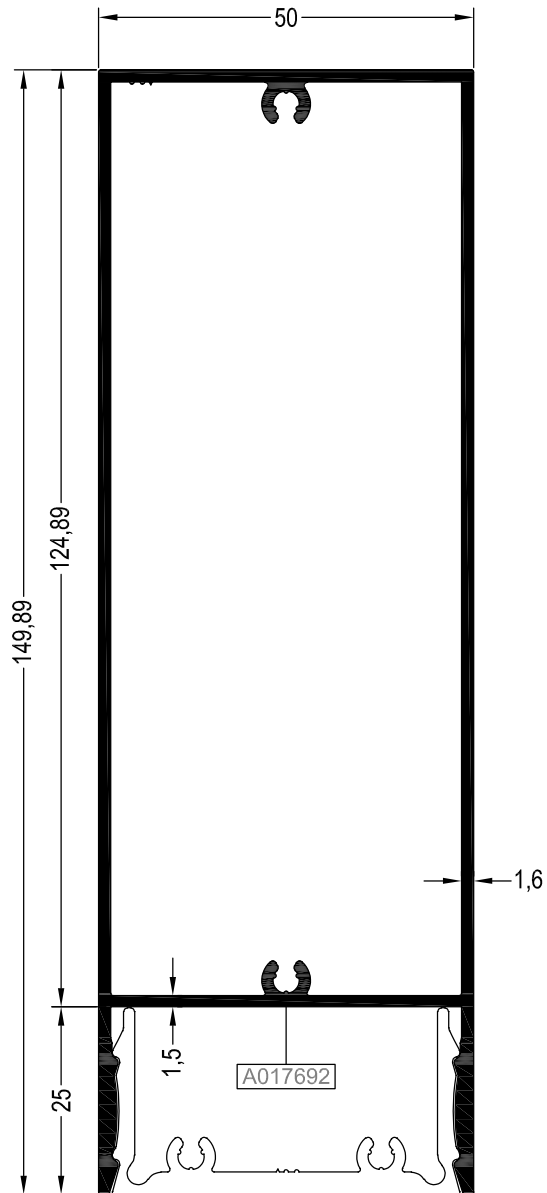

Aluminium Window Doors and Facade Systems

RDM50

PROFİLLER

PROFILES

KOD / CODE	AĞIRLIK (kg/m) / WEIGHT	Jxx cm ⁴	Jyy cm ⁴	L m	
**DM50 M 01	0,761	7,694	12,149	6	
**DM50 M 02	1,326	54,282	21,731	6	

**DM50 M 01

KOD / CODE	AĞIRLIK (kg/m) / WEIGHT	Jxx cm ⁴	Jyy cm ⁴	L m	
DM50 M 03	1,856	171,259	32,046	6	

DM50 M 03

KOD / CODE	AĞIRLIK (kg/m) / WEIGHT	Jxx cm ⁴	Jyy cm ⁴	L m	
**DM50 M 04	0,674	6,119	9,807	6	
**DM50 M 05	1,282	46,598	19,397	6	

KOD / CODE	AĞIRLIK (kg/m) / WEIGHT	Jxx cm ⁴	Jyy cm ⁴	L m	
DM50 M 06	1,762	150,401	29,569	6	

DM50 M 06

KOD / CODE	AĞIRLIK (kg/m) / WEIGHT	J _{xx} cm ⁴	J _{yy} cm ⁴	L m
DM50 M 07	0,999	8,683	14,351	6
DM50 M 08	1,513	60,944	24,402	6

KOD / CODE	AĞIRLIK (kg/m) / WEIGHT	Jxx cm ⁴	Jyy cm ⁴	L m	
DM50 M 09	2.039	187,324	35,916	6	

DM50 M 09

KOD / CODE	AĞIRLIK (kg/m) / WEIGHT	Jxx cm ⁴	Jyy cm ⁴	L m	
**DM50 M 10	0,730	6,624	10,725	6	
**DM50 M 11	1,382	50,295	21,402	6	