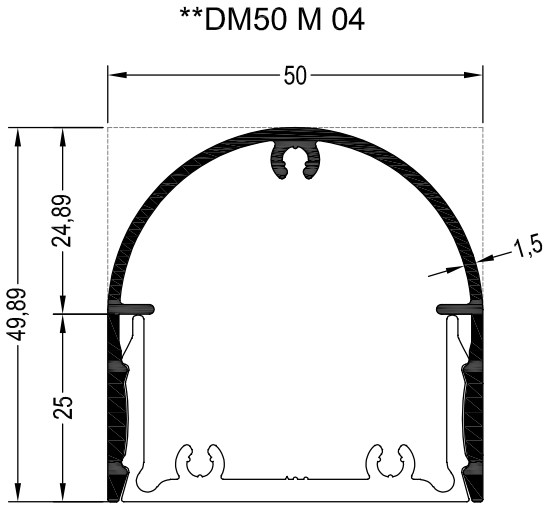

Aluminium Window Doors and Facade Systems

RDM50

PROFİLLER

PROFILES

KOD / CODE	AĞIRLIK (kg/m) / WEIGHT	Jxx cm ⁴	Jyy cm ⁴	L m	
**DM50 M 01	0,761	7,694	12,149	6	
**DM50 M 02	1,326	54,282	21,731	6	

**DM50 M 01

KOD / CODE	AĞIRLIK (kg/m) / WEIGHT	Jxx cm ⁴	Jyy cm ⁴	L m	
DM50 M 03	1,856	171,259	32,046	6	

DM50 M 03

KOD / CODE	AĞIRLIK (kg/m) / WEIGHT	Jxx cm ⁴	Jyy cm ⁴	L m	
**DM50 M 04	0,674	6,119	9,807	6	
**DM50 M 05	1,282	46,598	19,397	6	

KOD / CODE	AĞIRLIK (kg/m) / WEIGHT	Jxx cm ⁴	Jyy cm ⁴	L m	
DM50 M 06	1,762	150,401	29,569	6	

DM50 M 06

KOD / CODE	AĞIRLIK (kg/m) / WEIGHT	J _{xx} cm ⁴	J _{yy} cm ⁴	L m
DM50 M 07	0,999	8,683	14,351	6
DM50 M 08	1,513	60,944	24,402	6

KOD / CODE	AĞIRLIK (kg/m) / WEIGHT	Jxx cm ⁴	Jyy cm ⁴	L m	
DM50 M 09	2.039	187,324	35,916	6	

DM50 M 09

KOD / CODE	AĞIRLIK (kg/m) / WEIGHT	Jxx cm ⁴	Jyy cm ⁴	L m	
**DM50 M 10	0,730	6,624	10,725	6	
**DM50 M 11	1,382	50,295	21,402	6	