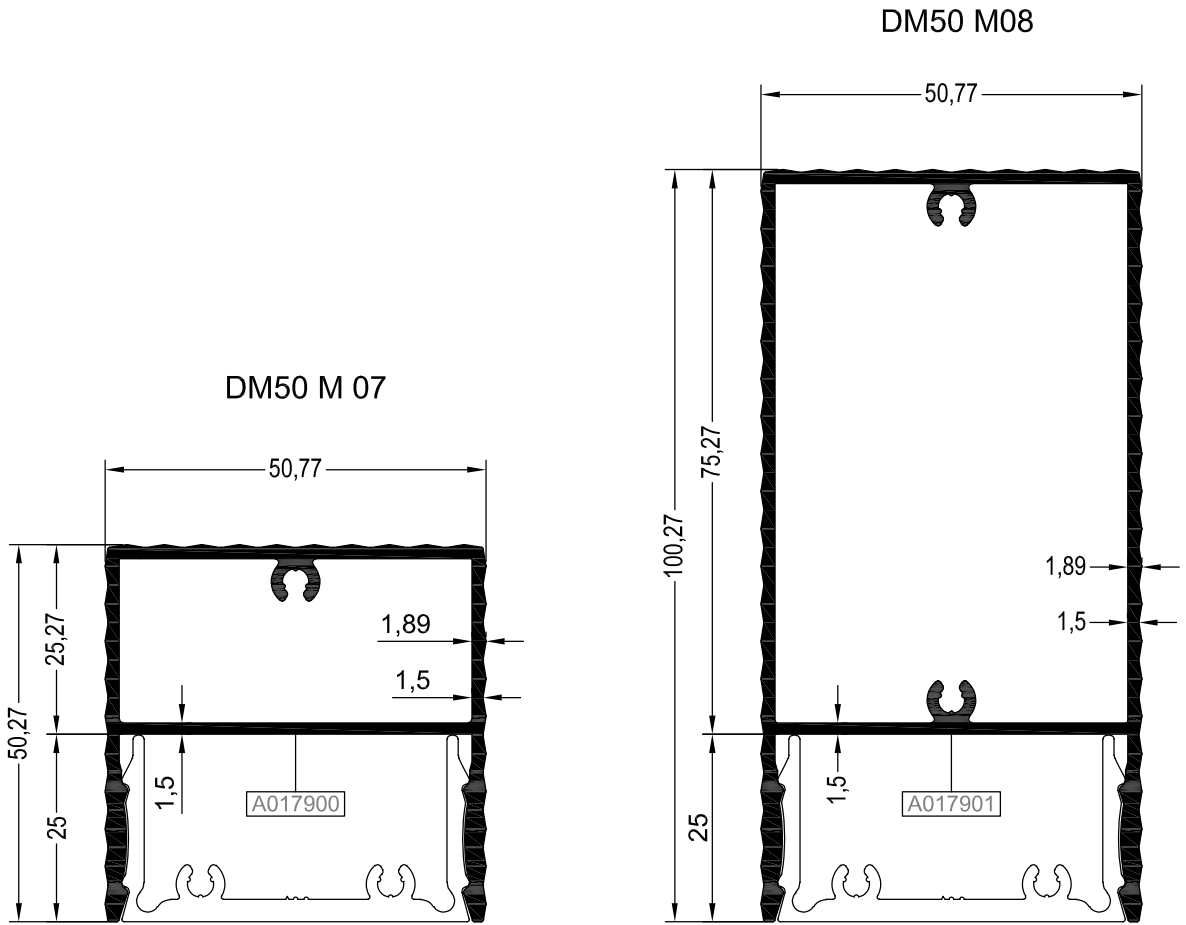

KOD / CODE	AĞIRLIK (kg/m) / WEIGHT	Jxx cm ⁴	Jyy cm ⁴	L m	
DM50 M 03	1,856	171,259	32,046	6	

DM50 M 03

KOD / CODE	AĞIRLIK (kg/m) / WEIGHT	Jxx cm ⁴	Jyy cm ⁴	L m	
**DM50 M 04	0,674	6,119	9,807	6	
**DM50 M 05	1,282	46,598	19,397	6	

KOD / CODE	AĞIRLIK (kg/m) / WEIGHT	Jxx cm ⁴	Jyy cm ⁴	L m	
DM50 M 06	1,762	150,401	29,569	6	

DM50 M 06

KOD / CODE	AĞIRLIK (kg/m) / WEIGHT	J _{xx} cm ⁴	J _{yy} cm ⁴	L m
DM50 M 07	0,999	8,683	14,351	6
DM50 M 08	1,513	60,944	24,402	6

KOD / CODE	AĞIRLIK (kg/m) / WEIGHT	Jxx cm ⁴	Jyy cm ⁴	L m	
DM50 M 09	2.039	187,324	35,916	6	

DM50 M 09

KOD / CODE	AĞIRLIK (kg/m) / WEIGHT	Jxx cm ⁴	Jyy cm ⁴	L m	
**DM50 M 10	0,730	6,624	10,725	6	
**DM50 M 11	1,382	50,295	21,402	6	