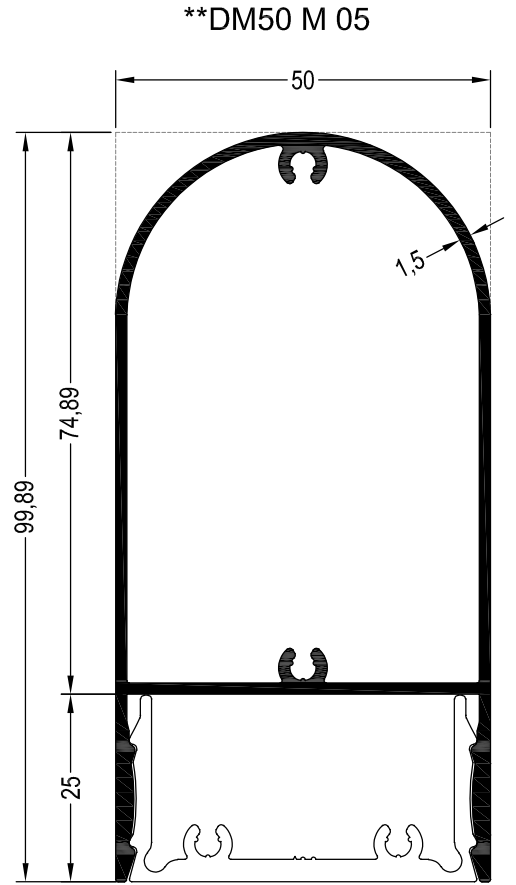

**Kalıp aktif değildir. Sipariş üzerine yapılacaktır.
The die is not active. It will be produced by order.