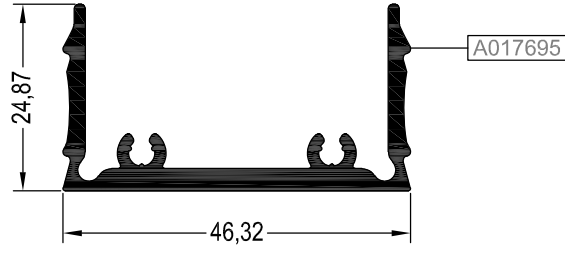

KOD / CODE	AĞIRLIK (kg/m) / WEIGHT	Jxx cm⁴	Jyy cm⁴	L m	
DM50 P 01	0,685	1,152	6,794	6	

DM50 P 01