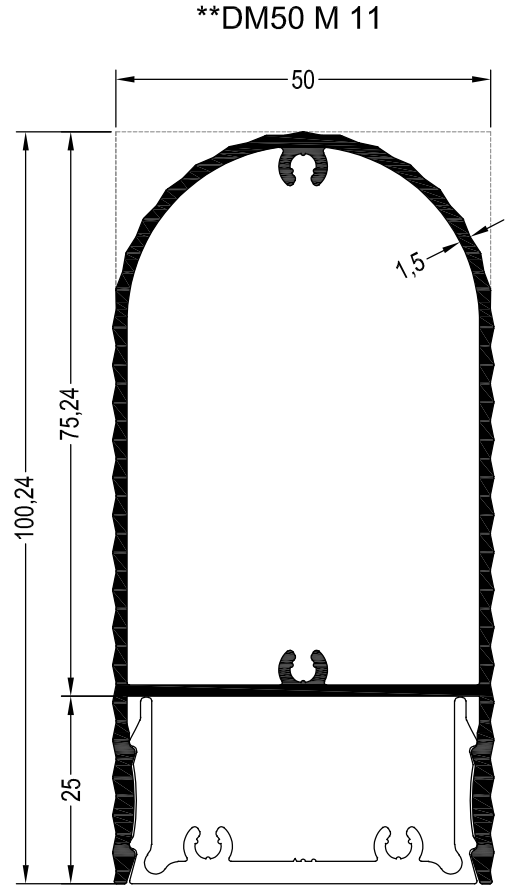

**Kalıp aktif değildir. Sipariş üzerine yapılacaktır.
The die is not active. It will be produced by order.