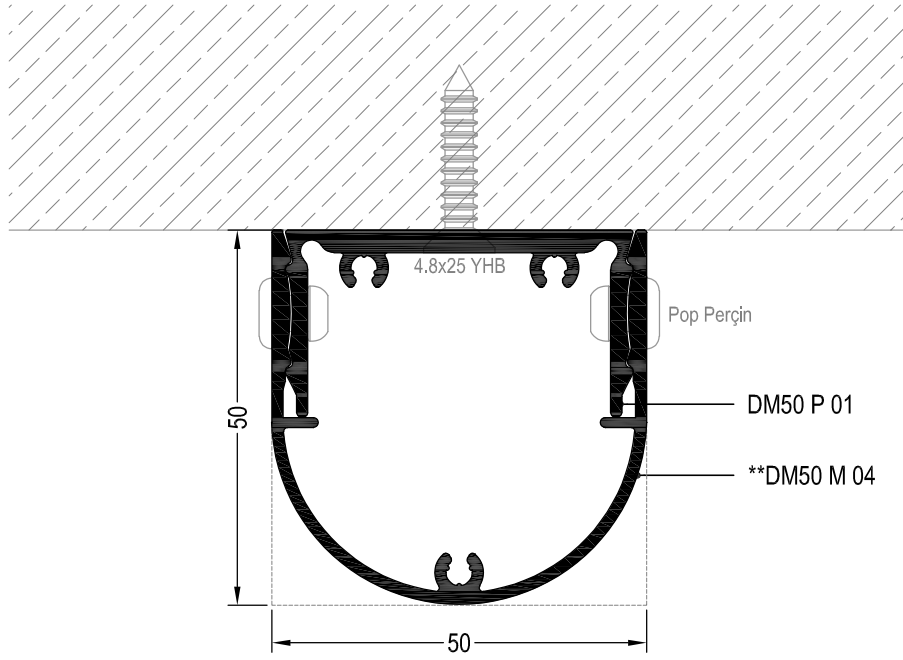

**Kalıp aktif değildir. Sipariş üzerine yapılacaktır.
The die is not active. It will be produced by order.