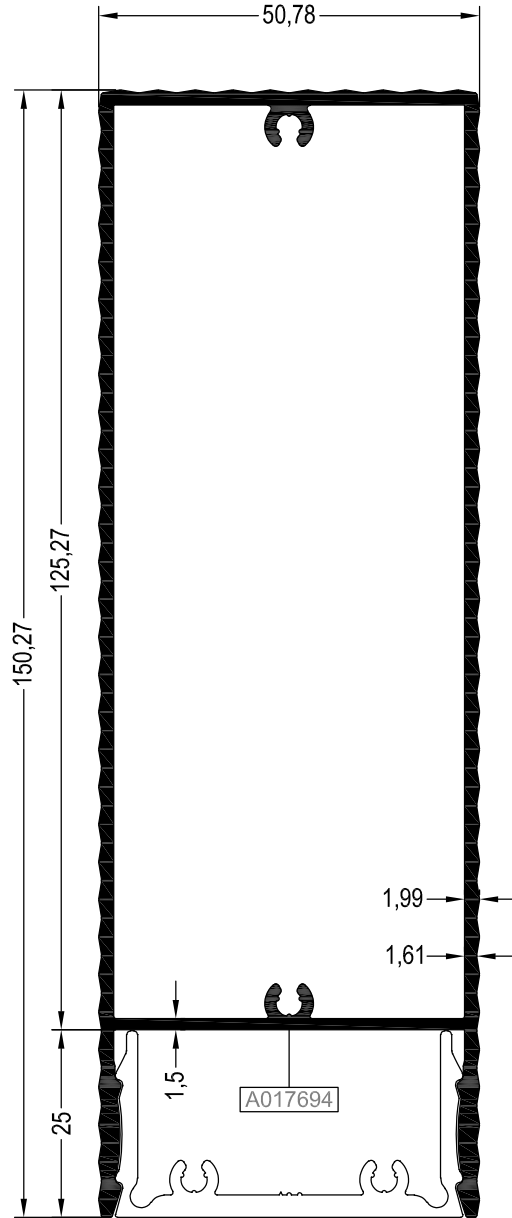

Aluminium Window Doors and Facade Systems

RDM50

PROFİLLER

PROFILES

KOD / CODE	AĞIRLIK (kg/m) / WEIGHT	Jxx cm ⁴	Jyy cm ⁴	L m	
**DM50 M 01	0,761	7,694	12,149	6	
**DM50 M 02	1,326	54,282	21,731	6	

**DM50 M 01

KOD / CODE	AĞIRLIK (kg/m) / WEIGHT	Jxx cm ⁴	Jyy cm ⁴	L m	
DM50 M 03	1,856	171,259	32,046	6	

DM50 M 03

KOD / CODE	AĞIRLIK (kg/m) / WEIGHT	Jxx cm ⁴	Jyy cm ⁴	L m	
**DM50 M 04	0,674	6,119	9,807	6	
**DM50 M 05	1,282	46,598	19,397	6	

KOD / CODE	AĞIRLIK (kg/m) / WEIGHT	Jxx cm ⁴	Jyy cm ⁴	L m	
DM50 M 06	1,762	150,401	29,569	6	

DM50 M 06

KOD / CODE	AĞIRLIK (kg/m) / WEIGHT	J _{xx} cm ⁴	J _{yy} cm ⁴	L m
DM50 M 07	0,999	8,683	14,351	6
DM50 M 08	1,513	60,944	24,402	6

KOD / CODE	AĞIRLIK (kg/m) / WEIGHT	Jxx cm ⁴	Jyy cm ⁴	L m	
DM50 M 09	2.039	187,324	35,916	6	

DM50 M 09

KOD / CODE	AĞIRLIK (kg/m) / WEIGHT	Jxx cm ⁴	Jyy cm ⁴	L m	
**DM50 M 10	0,730	6,624	10,725	6	
**DM50 M 11	1,382	50,295	21,402	6	