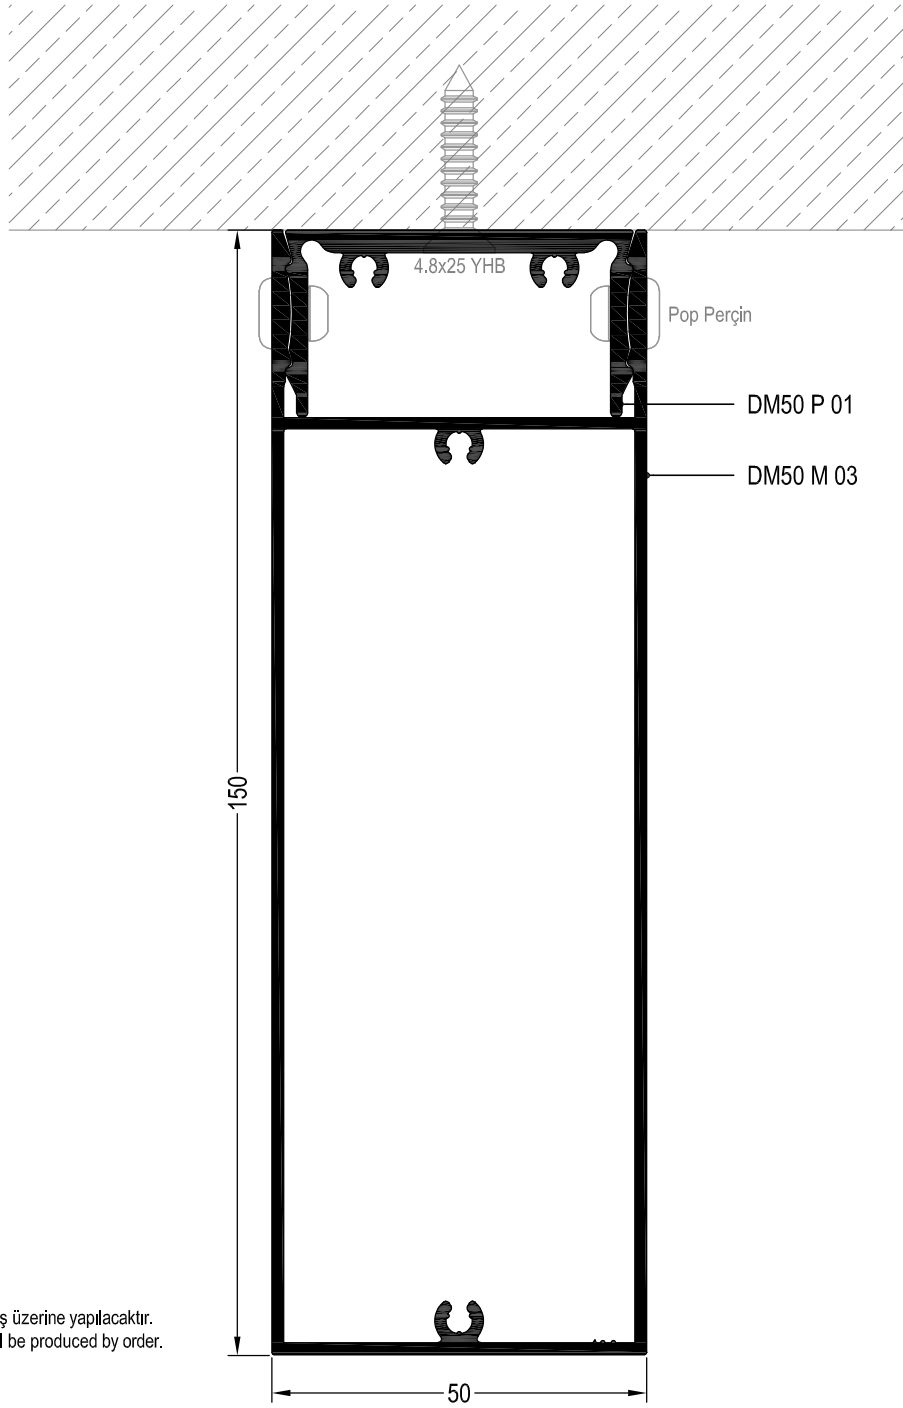

**Kalıp aktif değildir. Sipariş üzerine yapılacaktır.
The die is not active. It will be produced by order.