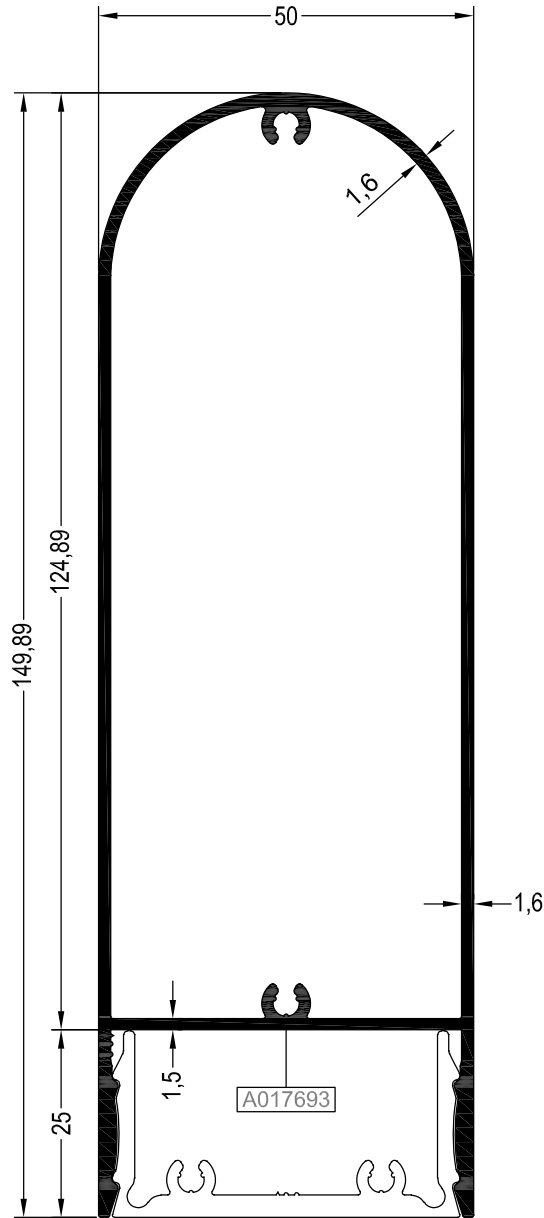

Aluminium Window Doors and Facade Systems

RDM50

PROFİLLER

PROFILES

KOD / CODE	AĞIRLIK (kg/m) / WEIGHT	Jxx cm ⁴	Jyy cm ⁴	L m	
**DM50 M 01	0,761	7,694	12,149	6	
**DM50 M 02	1,326	54,282	21,731	6	

**DM50 M 01

KOD / CODE	AĞIRLIK (kg/m) / WEIGHT	Jxx cm ⁴	Jyy cm ⁴	L m	
DM50 M 03	1,856	171,259	32,046	6	

DM50 M 03

KOD / CODE	AĞIRLIK (kg/m) / WEIGHT	Jxx cm ⁴	Jyy cm ⁴	L m	
**DM50 M 04	0,674	6,119	9,807	6	
**DM50 M 05	1,282	46,598	19,397	6	

KOD / CODE	AĞIRLIK (kg/m) / WEIGHT	Jxx cm ⁴	Jyy cm ⁴	L m	
DM50 M 06	1,762	150,401	29,569	6	

DM50 M 06

KOD / CODE	AĞIRLIK (kg/m) / WEIGHT	J _{xx} cm ⁴	J _{yy} cm ⁴	L m
DM50 M 07	0,999	8,683	14,351	6
DM50 M 08	1,513	60,944	24,402	6

KOD / CODE	AĞIRLIK (kg/m) / WEIGHT	Jxx cm ⁴	Jyy cm ⁴	L m	
DM50 M 09	2.039	187,324	35,916	6	

DM50 M 09

KOD / CODE	AĞIRLIK (kg/m) / WEIGHT	Jxx cm ⁴	Jyy cm ⁴	L m	
**DM50 M 10	0,730	6,624	10,725	6	
**DM50 M 11	1,382	50,295	21,402	6	