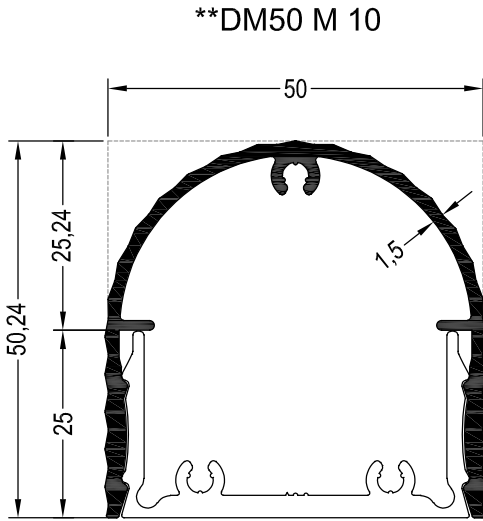

Aluminium Window Doors and Facade Systems

RDM50

PROFİLLER

PROFILES

KOD / CODE	AĞIRLIK (kg/m) / WEIGHT	Jxx cm ⁴	Jyy cm ⁴	L m	
**DM50 M 01	0,761	7,694	12,149	6	
**DM50 M 02	1,326	54,282	21,731	6	

**DM50 M 01

KOD / CODE	AĞIRLIK (kg/m) / WEIGHT	Jxx cm ⁴	Jyy cm ⁴	L m	
DM50 M 03	1,856	171,259	32,046	6	

DM50 M 03

KOD / CODE	AĞIRLIK (kg/m) / WEIGHT	Jxx cm ⁴	Jyy cm ⁴	L m	
**DM50 M 04	0,674	6,119	9,807	6	
**DM50 M 05	1,282	46,598	19,397	6	

KOD / CODE	AĞIRLIK (kg/m) / WEIGHT	Jxx cm ⁴	Jyy cm ⁴	L m	
DM50 M 06	1,762	150,401	29,569	6	

DM50 M 06

KOD / CODE	AĞIRLIK (kg/m) / WEIGHT	J _{xx} cm ⁴	J _{yy} cm ⁴	L m
DM50 M 07	0,999	8,683	14,351	6
DM50 M 08	1,513	60,944	24,402	6

KOD / CODE	AĞIRLIK (kg/m) / WEIGHT	Jxx cm ⁴	Jyy cm ⁴	L m	
DM50 M 09	2.039	187,324	35,916	6	

DM50 M 09

KOD / CODE	AĞIRLIK (kg/m) / WEIGHT	Jxx cm ⁴	Jyy cm ⁴	L m	
**DM50 M 10	0,730	6,624	10,725	6	
**DM50 M 11	1,382	50,295	21,402	6	