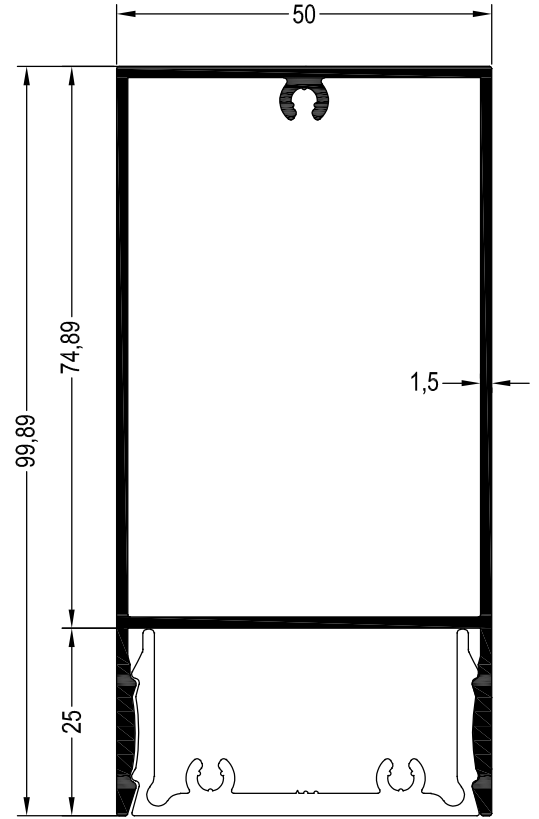

**DM50 M 02

**Kalıp aktif değildir. Sipariş üzerine yapılacaktır.
The die is not active. It will be produced by order.