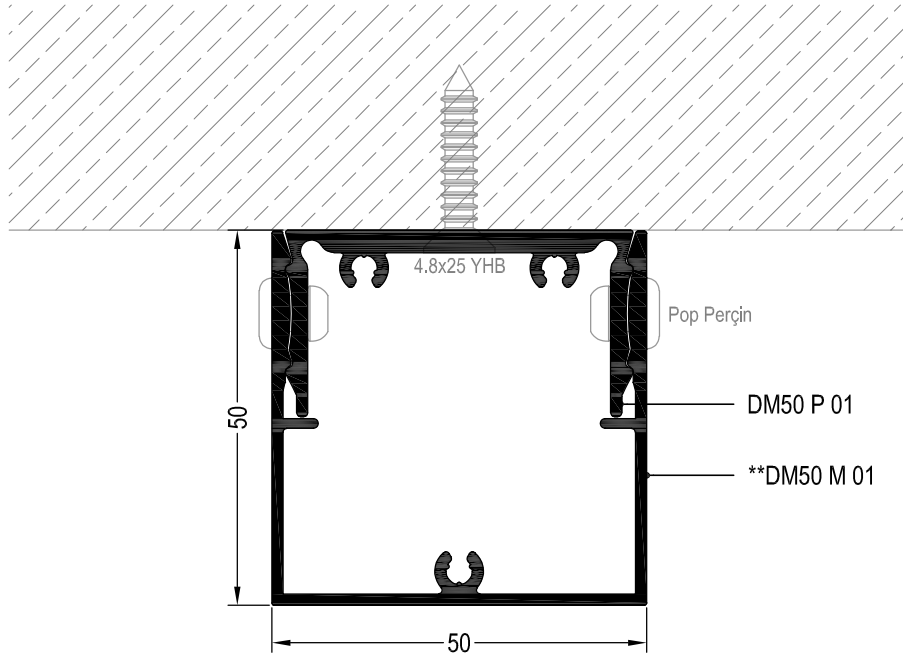

DM50 P 01

MİMARİ KATALOG

ARCHITECTURAL CATALOGUE

Alüminyum Kapı Pencere ve Giydirme Cephe Sistemleri
Aluminium Window Doors and Facade Systems

RDM50

DETAYLAR

DETAYLAR

**Kalıp aktif değildir. Sipariş üzerine yapılacaktır.
The die is not active. It will be produced by order.