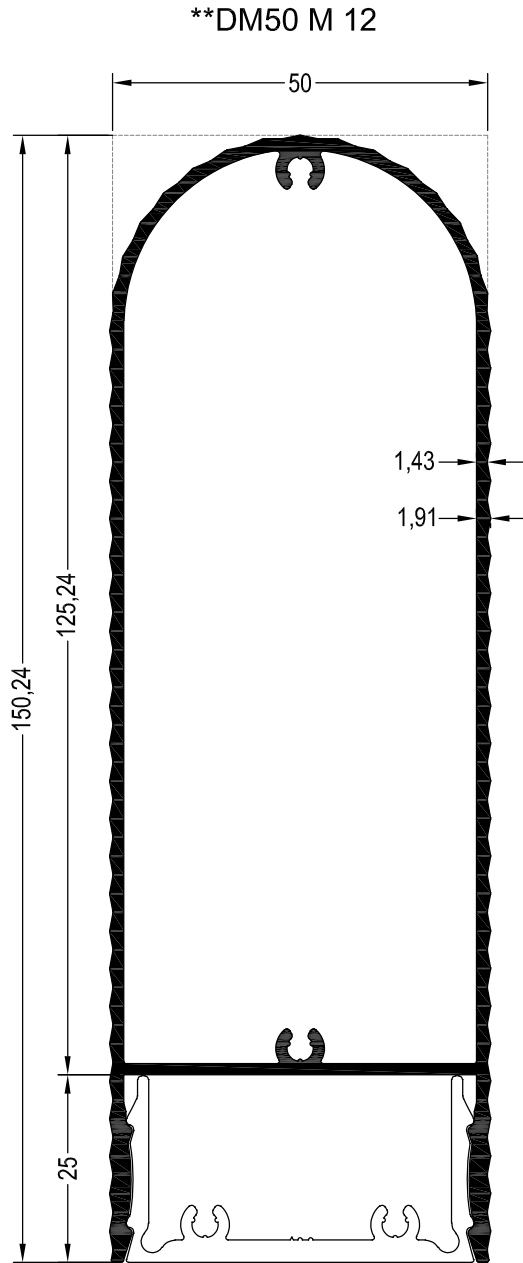

KOD / CODE	AĞIRLIK (kg/m) / WEIGHT	Jxx cm⁴	Jyy cm⁴	L m	
**DM50 M 12	2,06	157,051	31,314	6	

**Kalıp aktif değildir. Sipariş üzerine yapılacaktır.
The die is not active. It will be produced by order.