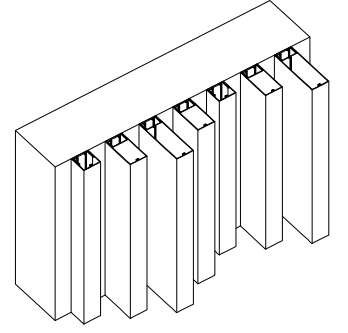

DM50 P 01

MİMARİ KATALOG

ARCHITECTURAL CATALOGUE

Alüminyum Kapı Pencere ve Giydirme Cephe Sistemleri
Aluminium Window Doors and Facade Systems

RDM50

DETAYLAR

DETAYLAR

**Kalıp aktif değildir. Sipariş üzerine yapılacaktır.
The die is not active. It will be produced by order.